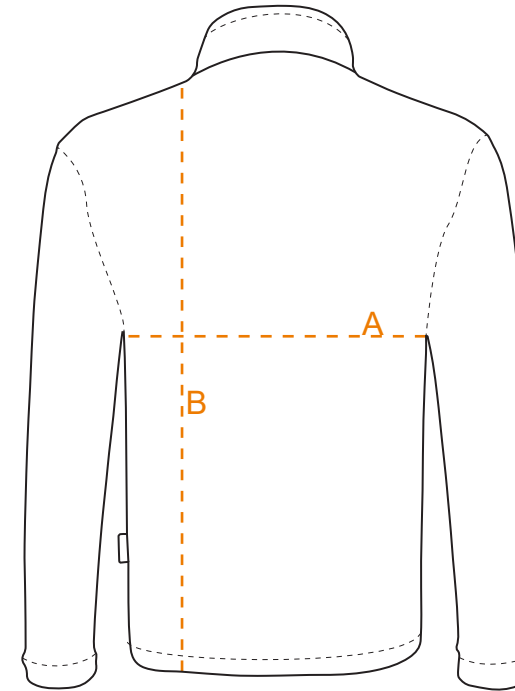

EINSATZHELD

Größentabelle Herren Fleecejacke 846EH

FRONT

BACK

REGULAR FIT

	XS	S	M	L	XL	2XL	3XL	4XL	5XL	6XL
A Halber Brustumfang (cm)	50	53	56	59	62	65	68	71	74	77
B Körperlänge (cm)	65	68	71	74	77	80	83	84	85	86