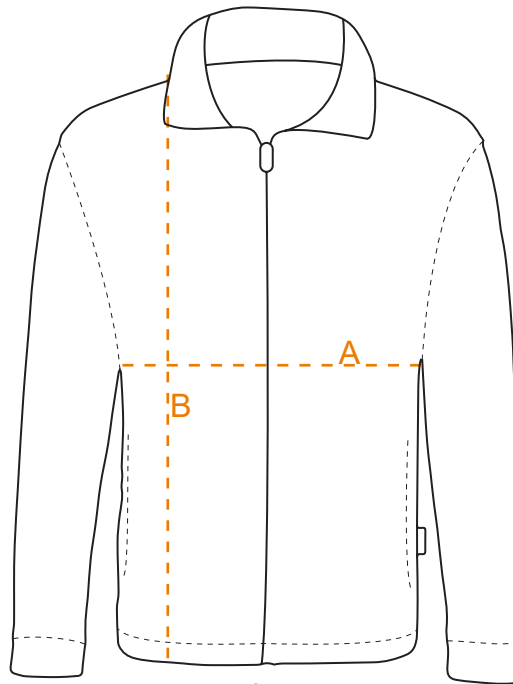

EINSATZHELD

Größentabelle Herren Fleecejacke 846EH

FRONT

BACK

REGULAR FIT

	XS	S	M	L	XL	2XL	3XL	4XL	5XL	6XL
A Halber Brustumfang (cm)	50	53	56	59	62	65	68	71	74	77
B Körperlänge (cm)	65	68	71	74	77	80	83	84	85	86