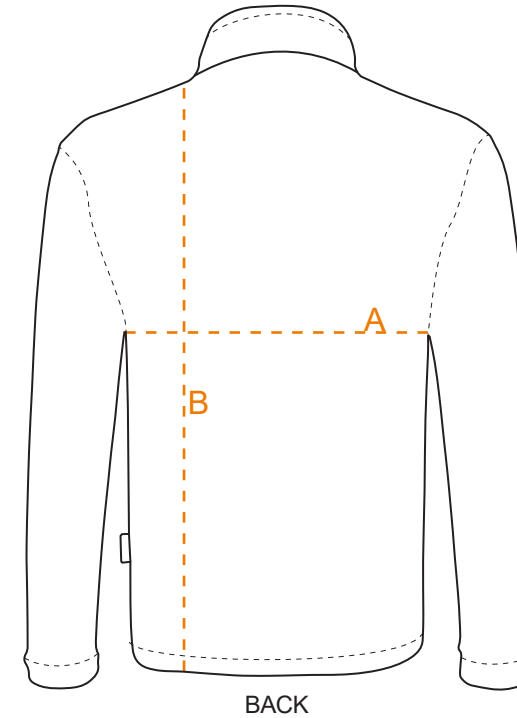

EINSATZHELD

Größentabelle Herren Fleecejacke 840EH

| REGULAR FIT | | XS | S | M | L | XL | 2XL | 3XL | 4XL | 5XL | 6XL |
|--------------------|-------------------------|----|----|----|----|----|-----|-----|-----|-----|-----|
| A | Halber Brustumfang (cm) | 50 | 53 | 56 | 59 | 62 | 65 | 68 | 71 | 74 | 77 |
| B | Körperlänge (cm) | 65 | 68 | 71 | 74 | 77 | 80 | 83 | 84 | 85 | 86 |