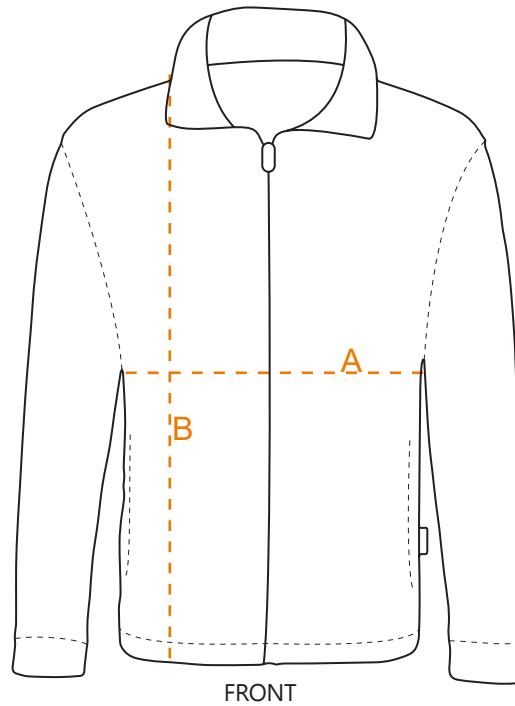

EINSATZHELD

Größentabelle Herren Fleecejacke 840EH

| REGULAR FIT | | XS | S | M | L | XL | 2XL | 3XL | 4XL | 5XL | 6XL |
|--------------------|-------------------------|----|----|----|----|----|-----|-----|-----|-----|-----|
| A | Halber Brustumfang (cm) | 50 | 53 | 56 | 59 | 62 | 65 | 68 | 71 | 74 | 77 |
| B | Körperlänge (cm) | 65 | 68 | 71 | 74 | 77 | 80 | 83 | 84 | 85 | 86 |