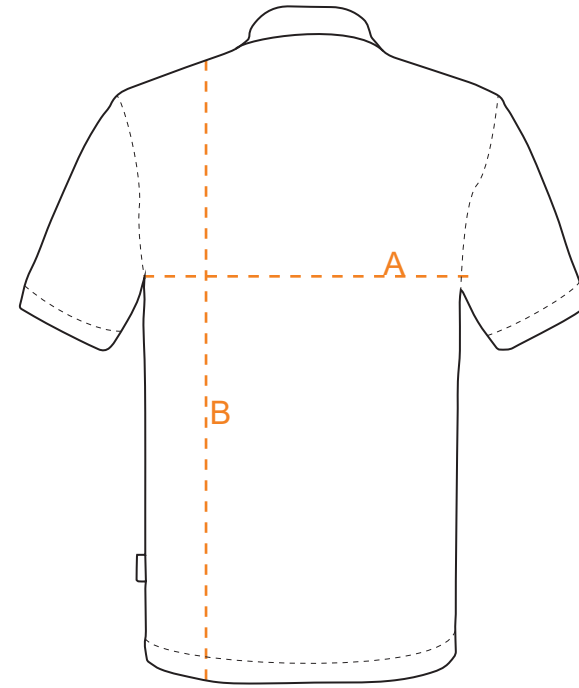

EINSATZHELD

Größentabelle Herren Poloshirt 816EH

FRONT

BACK

REGULAR FIT

	XS	S	M	L	XL	2XL	3XL	4XL	5XL	6XL
A Halber Brustumfang (cm)	48	52	56	60	64	68	72	76	80	84
B Körperlänge (cm)	67	70	73	76	79	81	82	83	84	85