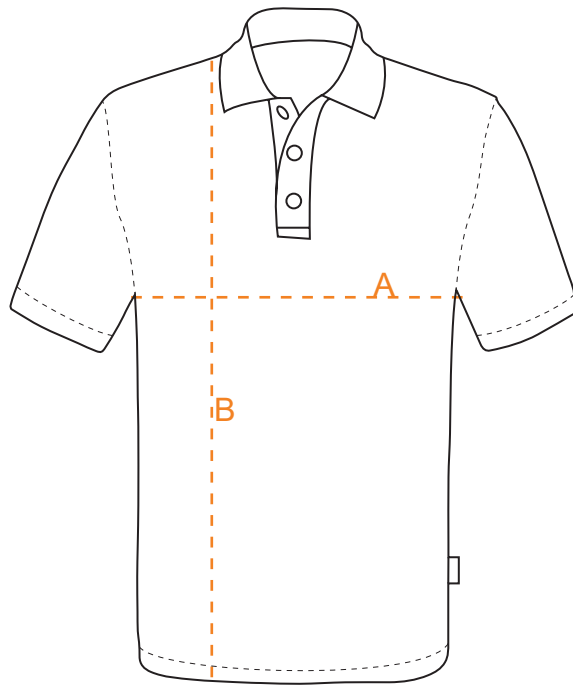

EINSATZHELD

Größentabelle Herren Poloshirt 816EH

FRONT

BACK

REGULAR FIT

	XS	S	M	L	XL	2XL	3XL	4XL	5XL	6XL
A Halber Brustumfang (cm)	48	52	56	60	64	68	72	76	80	84
B Körperlänge (cm)	67	70	73	76	79	81	82	83	84	85