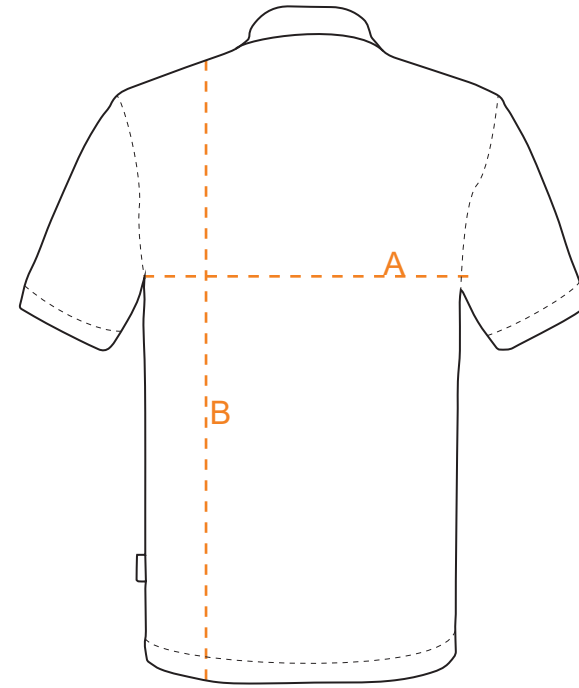

EINSATZHELD

Größentabelle Herren Poloshirt 812EH

FRONT

BACK

REGULAR FIT

	XS	S	M	L	XL	2XL	3XL	4XL	5XL	6XL
A Halber Brustumfang (cm)	48	52	56	60	64	68	72	76	80	84
B Körperlänge (cm)	67	70	73	76	79	81	82	83	84	85