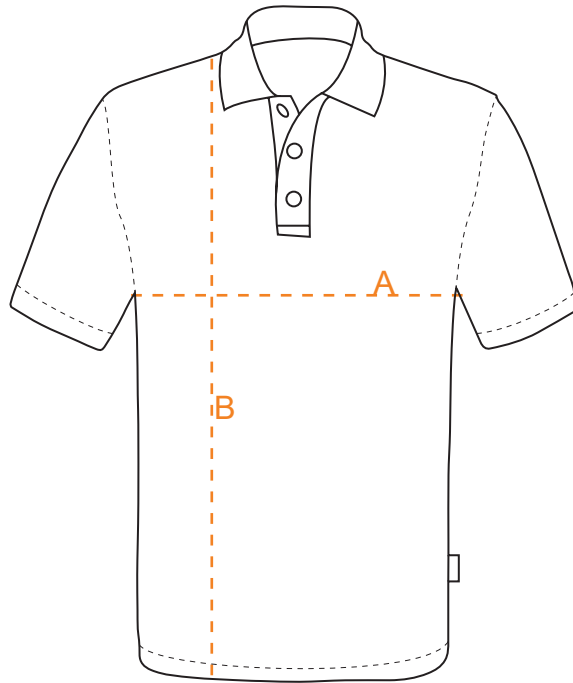

EINSATZHELD

Größentabelle Herren Poloshirt 812EH

FRONT

BACK

REGULAR FIT

	XS	S	M	L	XL	2XL	3XL	4XL	5XL	6XL
A Halber Brustumfang (cm)	48	52	56	60	64	68	72	76	80	84
B Körperlänge (cm)	67	70	73	76	79	81	82	83	84	85