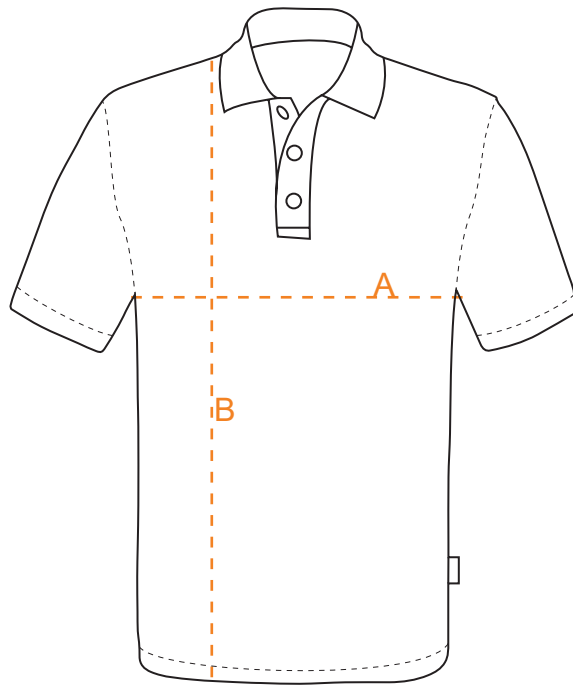

EINSATZHELD

Größentabelle Herren Longsleeve Poloshirt 809EH

FRONT

BACK

REGULAR FIT

	XS	S	M	L	XL	2XL	3XL
A Halber Brustumfang (cm)	48	52	56	60	64	68	72
B Körperlänge (cm)	67	70	73	76	79	81	82