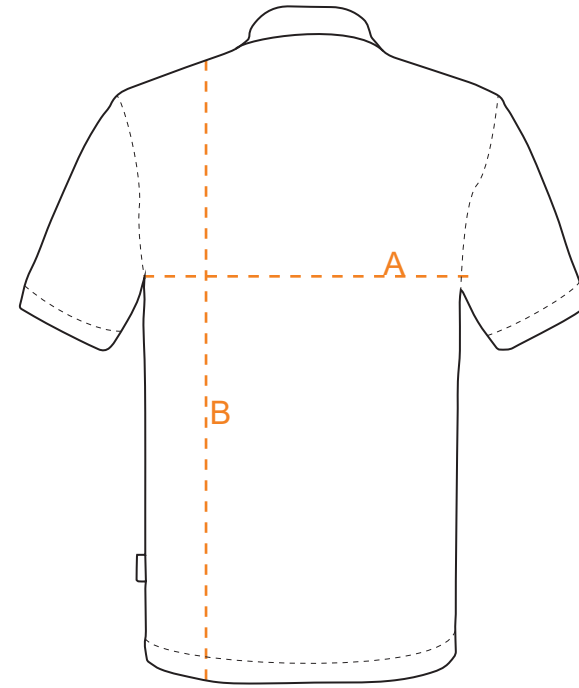

EINSATZHELD

Größentabelle Herren Longsleeve Poloshirt 809EH

FRONT

BACK

REGULAR FIT

	XS	S	M	L	XL	2XL	3XL
A Halber Brustumfang (cm)	48	52	56	60	64	68	72
B Körperlänge (cm)	67	70	73	76	79	81	82