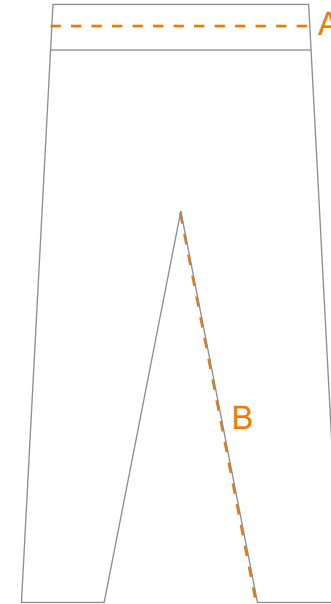

## Größentabelle Unisex Jogginghose 780EH

FRONT

BACK

### REGULAR FIT

	XS	S	M	L	XL	2XL	3XL	4XL	5XL	6XL
<b>A</b> Bundbreite (cm)	36	38	40	42	44	46	48	-	-	-
<b>B</b> Beinlänge (cm)	76	77	78	79	80	81	82	-	-	-