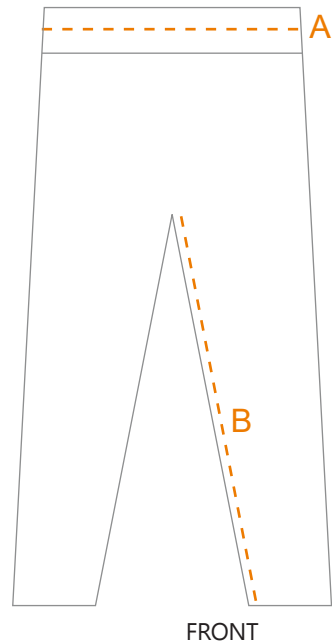

# EINSATZHELD

## Größentabelle Unisex Jogginghose 780EH

FRONT

BACK

### REGULAR FIT

	XS	S	M	L	XL	2XL	3XL	4XL	5XL	6XL
<b>A</b> Bundbreite (cm)	36	38	40	42	44	46	48	-	-	-
<b>B</b> Beinlänge (cm)	76	77	78	79	80	81	82	-	-	-