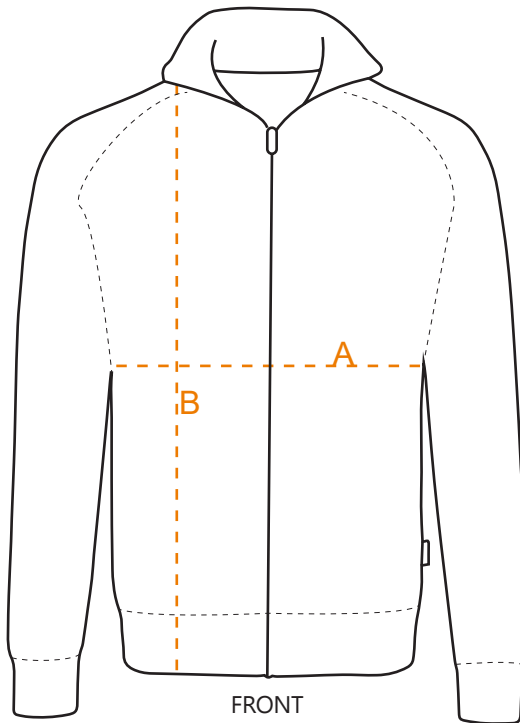

# EINSATZHELD

## Größentabelle Herren Sweatjacke 606EH

FRONT

BACK

### REGULAR FIT

	XS	S	M	L	XL	2XL	3XL	4XL	5XL	6XL
<b>A</b> Halber Brustumfang (cm)	52	55	58	61	64	67	70	73	76	79
<b>B</b> Körperlänge (cm)	68	70	72	74	76	77	78	79	80	81