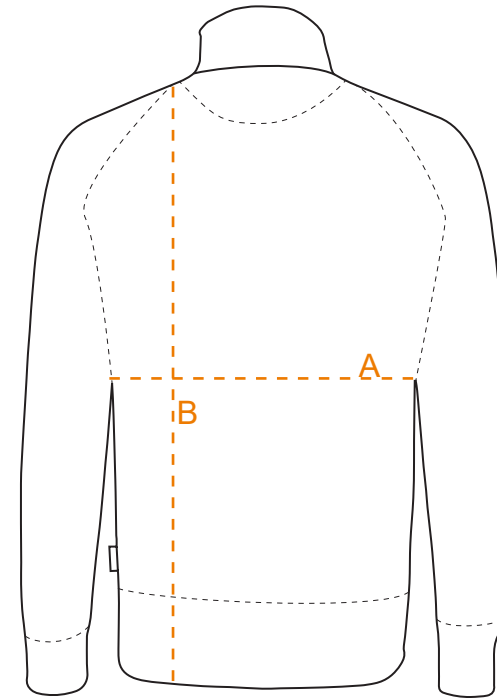

# EINSATZHELD

## Größentabelle Herren Sweatjacke 606EH

FRONT

BACK

### REGULAR FIT

	XS	S	M	L	XL	2XL	3XL	4XL	5XL	6XL
<b>A</b> Halber Brustumfang (cm)	52	55	58	61	64	67	70	73	76	79
<b>B</b> Körperlänge (cm)	68	70	72	74	76	77	78	79	80	81