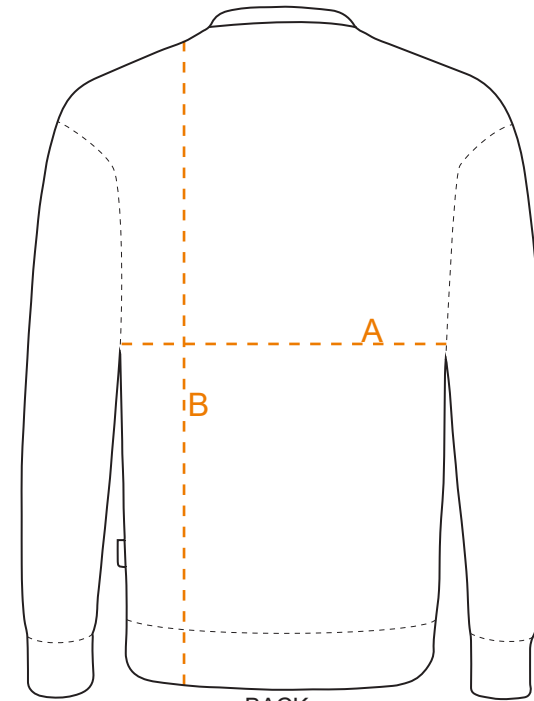

EINSATZHELD

Größentabelle Herren Sweatshirt 471EH

FRONT

BACK

REGULAR FIT

	XS	S	M	L	XL	2XL	3XL	4XL	5XL	6XL
A Halber Brustumfang (cm)	52	55	58	61	64	67	70	73	76	79
B Körperlänge (cm)	69	71	73	75	77	78	79	80	81	82