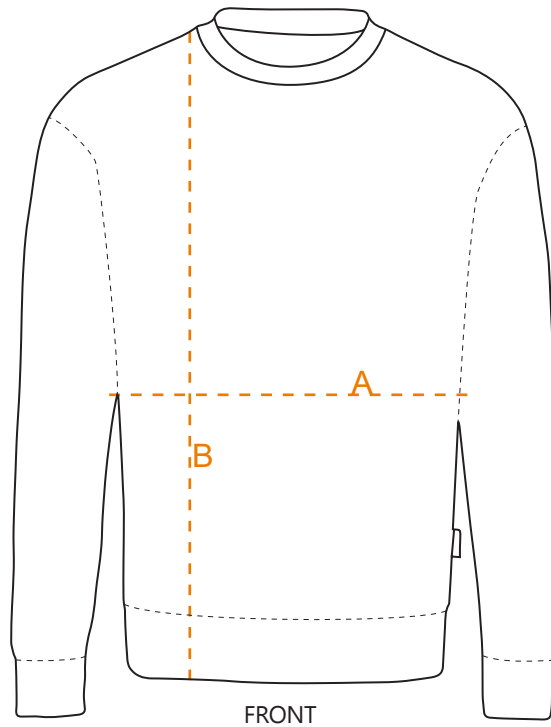

EINSATZHELD

Größentabelle Herren Sweatshirt 471EH

FRONT

BACK

REGULAR FIT

	XS	S	M	L	XL	2XL	3XL	4XL	5XL	6XL
A Halber Brustumfang (cm)	52	55	58	61	64	67	70	73	76	79
B Körperlänge (cm)	69	71	73	75	77	78	79	80	81	82