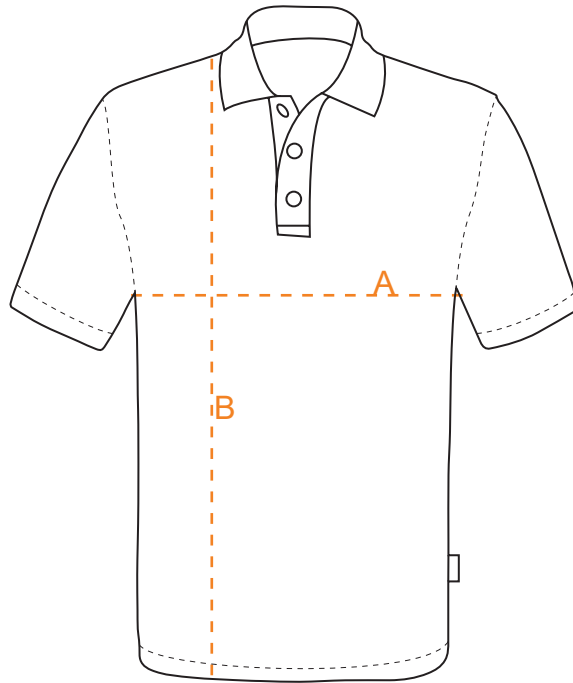

EINSATZHELD

Größentabelle Unisex Sweatshirt 457EH

FRONT

BACK

REGULAR FIT

	XS	S	M	L	XL	2XL	3XL
A Halber Brustumfang (cm)	52	55	58	61	64	67	70
B Körperlänge (cm)	69	71	73	75	77	78	79