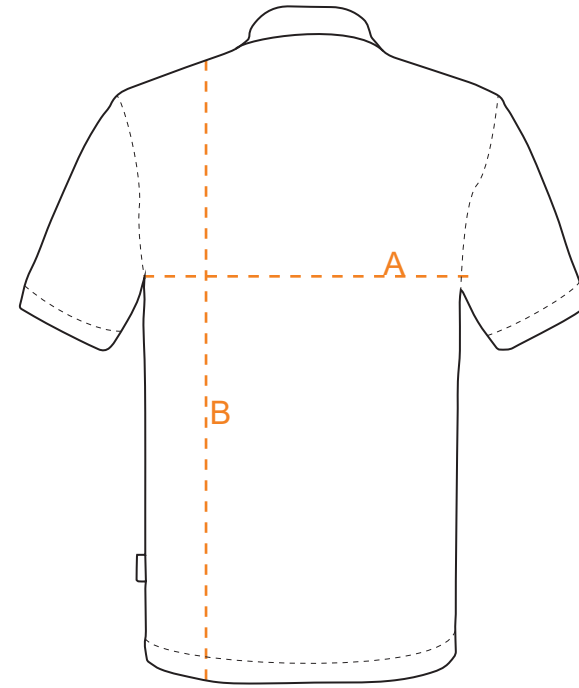

EINSATZHELD

Größentabelle Unisex Sweatshirt 457EH

FRONT

BACK

REGULAR FIT

	XS	S	M	L	XL	2XL	3XL
A Halber Brustumfang (cm)	52	55	58	61	64	67	70
B Körperlänge (cm)	69	71	73	75	77	78	79