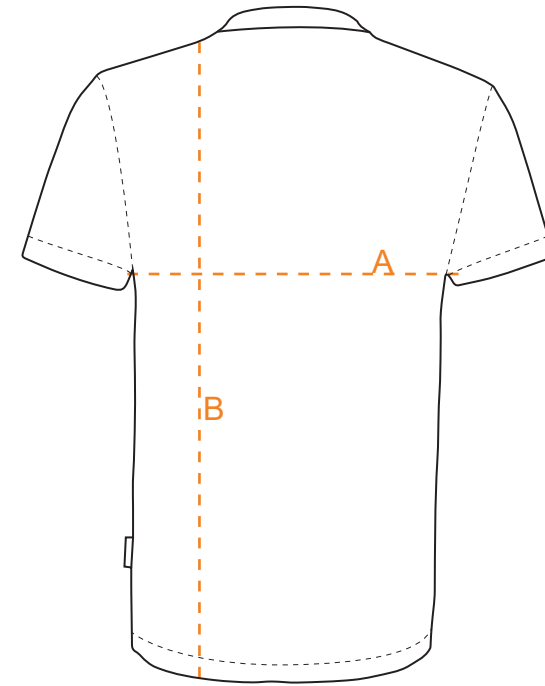

EINSATZHELD

Größentabelle Herren T-Shirt 281EH

FRONT

BACK

REGULAR FIT

	XS	S	M	L	XL	2XL	3XL	4XL	5XL	6XL
A Halber Brustumfang (cm)	52	54	56	58	60	62	66	68	70	72
B Körperlänge (cm)	68	70	73	76	79	81	82	83	84	85