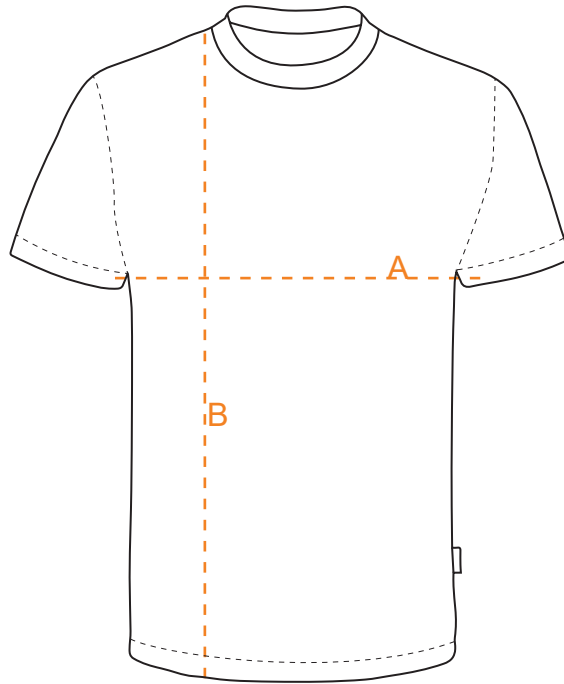

EINSATZHELD

Größentabelle Herren T-Shirt 281EH

FRONT

BACK

REGULAR FIT

	XS	S	M	L	XL	2XL	3XL	4XL	5XL	6XL
A Halber Brustumfang (cm)	52	54	56	58	60	62	66	68	70	72
B Körperlänge (cm)	68	70	73	76	79	81	82	83	84	85