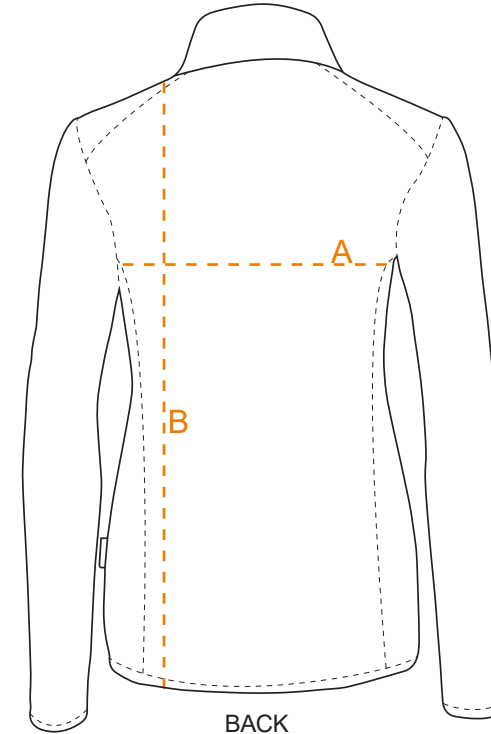

EINSATZHELD

Damen Contrast Sweatjacke 277EH

FRONT

BACK

REGULAR FIT

	XS	S	M	L	XL	2XL	3XL	4XL	5XL	6XL
A Halber Brustumfang (cm)	44	47	50	53	56	59	62	65	68	71
B Körperlänge (cm)	66	67	67	69	69	71	71	73	73	74