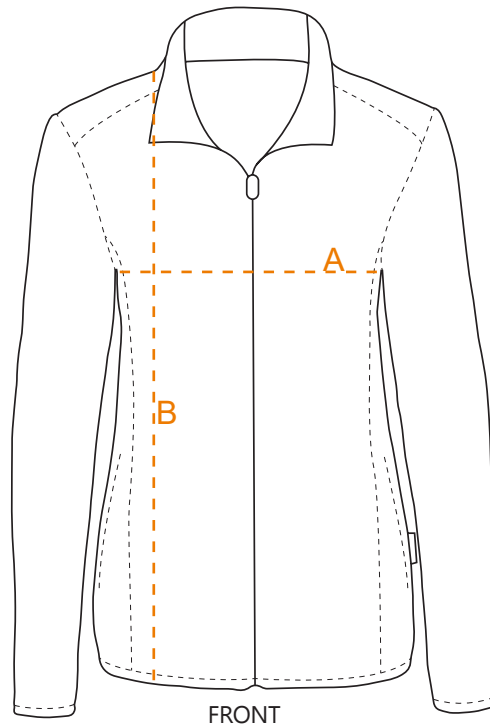

EINSATZHELD

Damen Contrast Sweatjacke 277EH

FRONT

BACK

REGULAR FIT

	XS	S	M	L	XL	2XL	3XL	4XL	5XL	6XL
A Halber Brustumfang (cm)	44	47	50	53	56	59	62	65	68	71
B Körperlänge (cm)	66	67	67	69	69	71	71	73	73	74