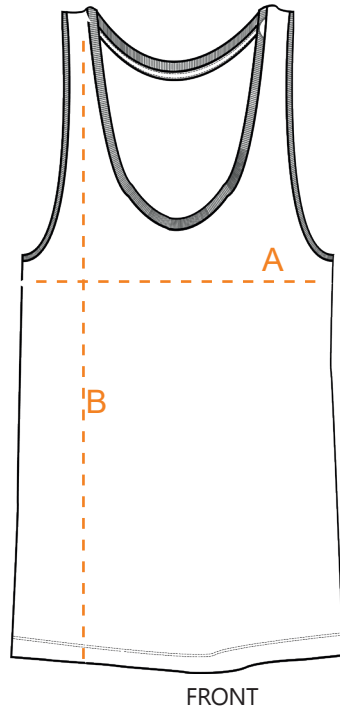

EINSATZHELD

Größentabelle Herren Tank-Top 259EH

FRONT

BACK

REGULAR FIT

	XS	S	M	L	XL	2XL	3XL	4XL	5XL	6XL
A Halber Brustumfang (cm)	46	48	50	52	54	56	58	-	-	-
B Körperlänge (cm)	68	70	73	76	79	81	82	-	-	-