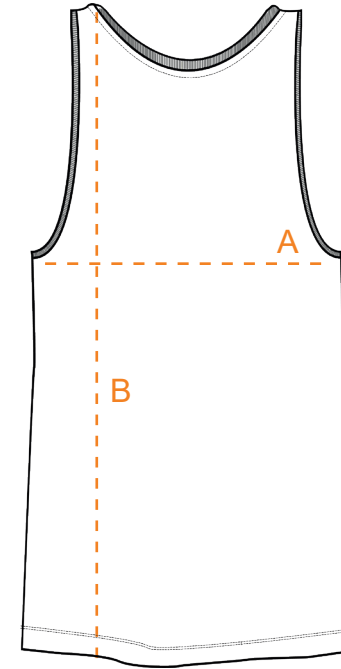

EINSATZHELD

Größentabelle Herren Tank-Top 259EH

FRONT

BACK

REGULAR FIT

	XS	S	M	L	XL	2XL	3XL	4XL	5XL	6XL
A Halber Brustumfang (cm)	46	48	50	52	54	56	58	-	-	-
B Körperlänge (cm)	68	70	73	76	79	81	82	-	-	-