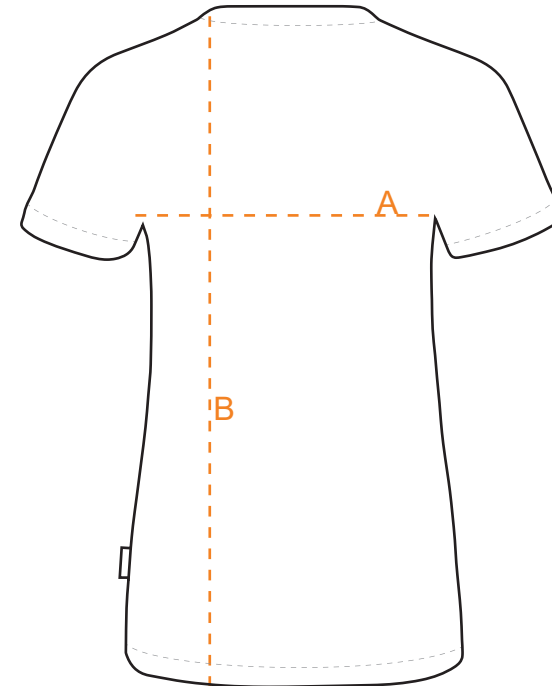

EINSATZHELD

Größentabelle Damen T-Shirt V-Neck 181EH

FRONT

BACK

REGULAR FIT

	XS	S	M	L	XL	2XL	3XL	4XL	5XL	6XL
A Halber Brustumfang (cm)	43	45	47	49	52	55	59	63	67	71
B Körperlänge (cm)	65	66	67	68	69	70	71	72	73	74