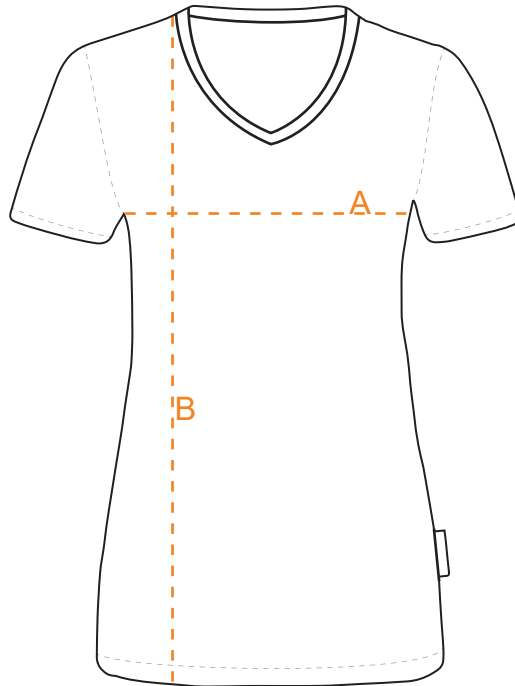

EINSATZHELD

Größentabelle Damen T-Shirt V-Neck 181EH

FRONT

BACK

REGULAR FIT

	XS	S	M	L	XL	2XL	3XL	4XL	5XL	6XL
A Halber Brustumfang (cm)	43	45	47	49	52	55	59	63	67	71
B Körperlänge (cm)	65	66	67	68	69	70	71	72	73	74