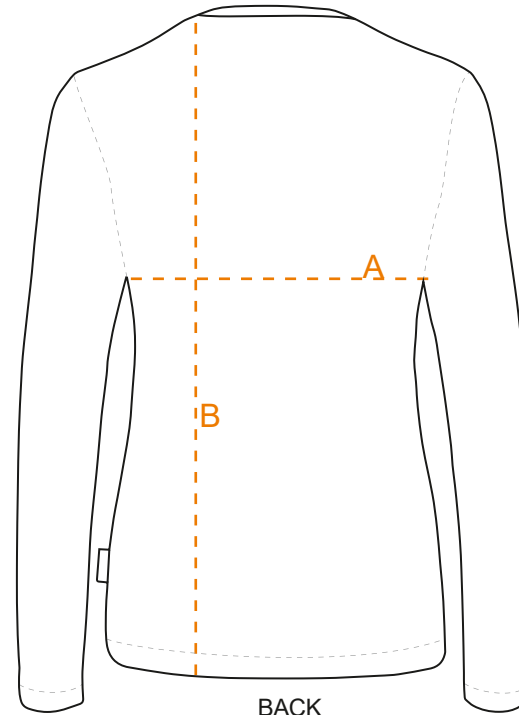

# EINSATZHELD

## Größentabelle Damen Longsleeve 178EH

FRONT

BACK

### REGULAR FIT

	XS	S	M	L	XL	2XL	3XL
A Halber Brustumfang (cm)	43	45	47	49	52	55	59
B Körperlänge (cm)	65	66	67	68	69	70	72