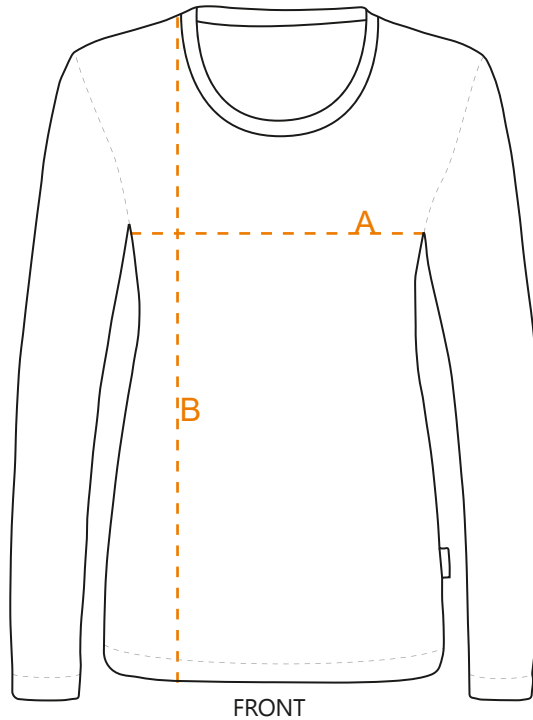

## Größentabelle Damen Longsleeve 178EH

FRONT

BACK

### REGULAR FIT

	XS	S	M	L	XL	2XL	3XL
A Halber Brustumfang (cm)	43	45	47	49	52	55	59
B Körperlänge (cm)	65	66	67	68	69	70	72