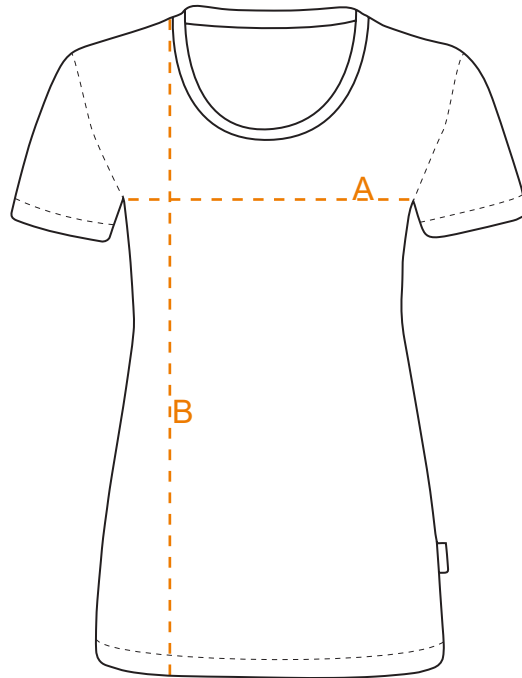

EINSATZHELD

Größentabelle Damen T-Shirt 127EH

FRONT

BACK

REGULAR FIT

	XS	S	M	L	XL	2XL	3XL
A Halber Brustumfang (cm)	43	45	47	49	52	55	59
B Körperlänge (cm)	65	66	67	68	69	70	71