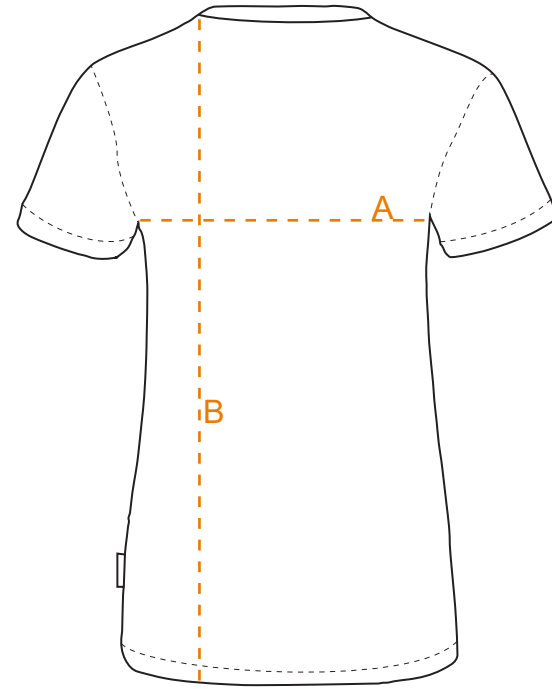

EINSATZHELD

Größentabelle Damen T-Shirt 127EH

FRONT

BACK

REGULAR FIT

	XS	S	M	L	XL	2XL	3XL
A Halber Brustumfang (cm)	43	45	47	49	52	55	59
B Körperlänge (cm)	65	66	67	68	69	70	71