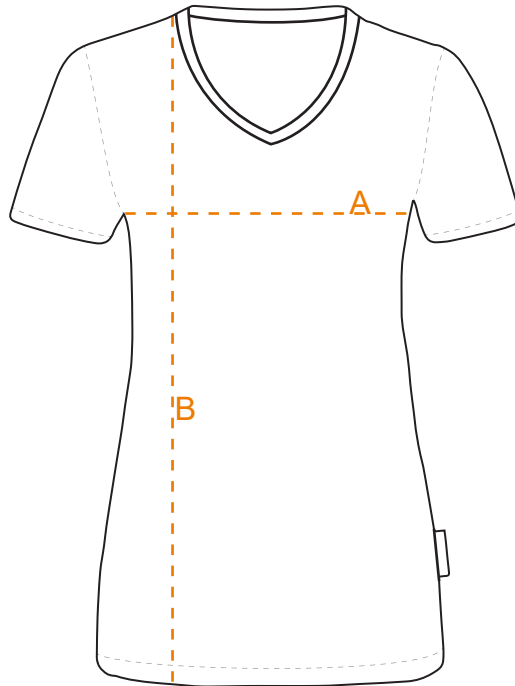

EINSATZHELD

Größentabelle Damen T-Shirt V-Neck 126EH

FRONT

BACK

REGULAR FIT

	XS	S	M	L	XL	2XL	3XL	4XL	5XL	6XL
A Halber Brustumfang (cm)	43	45	47	49	52	55	59	63	67	71
B Körperlänge (cm)	65	66	67	68	69	70	71	72	73	74