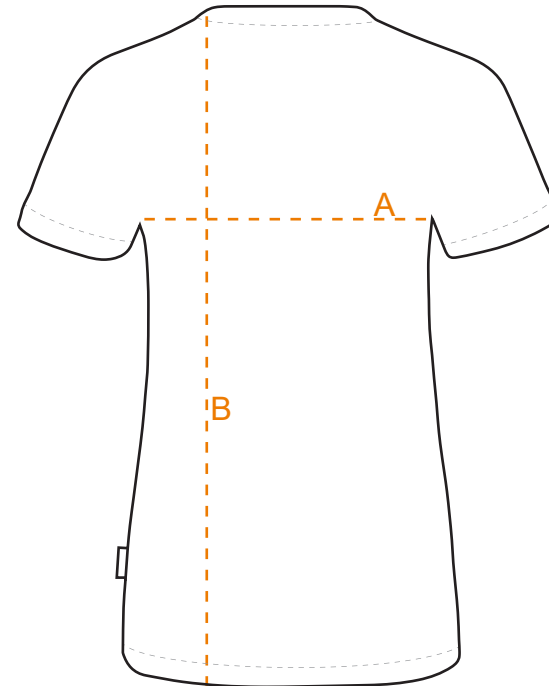

EINSATZHELD

Größentabelle Damen T-Shirt V-Neck 126EH

FRONT

BACK

REGULAR FIT

	XS	S	M	L	XL	2XL	3XL	4XL	5XL	6XL
A Halber Brustumfang (cm)	43	45	47	49	52	55	59	63	67	71
B Körperlänge (cm)	65	66	67	68	69	70	71	72	73	74