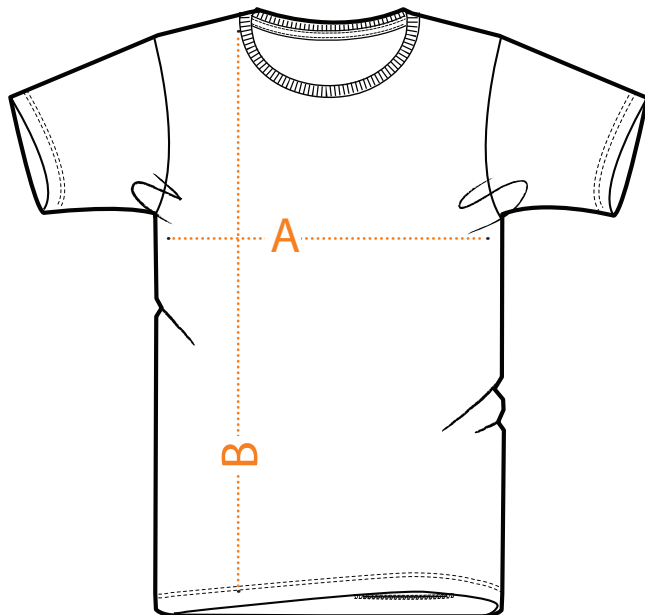

EINSATZHELD

Größentabelle T-Shirt

FRONT

BACK

REGULAR FIT

XS S M L XL 2XL 3XL 4XL 5XL 6XL

A	Halber Brustumfang (cm)	50	52	56	58	60	62	64	66	68	70
B	Körperlänge (cm)	68	70	73	76	79	81	82	83	84	85