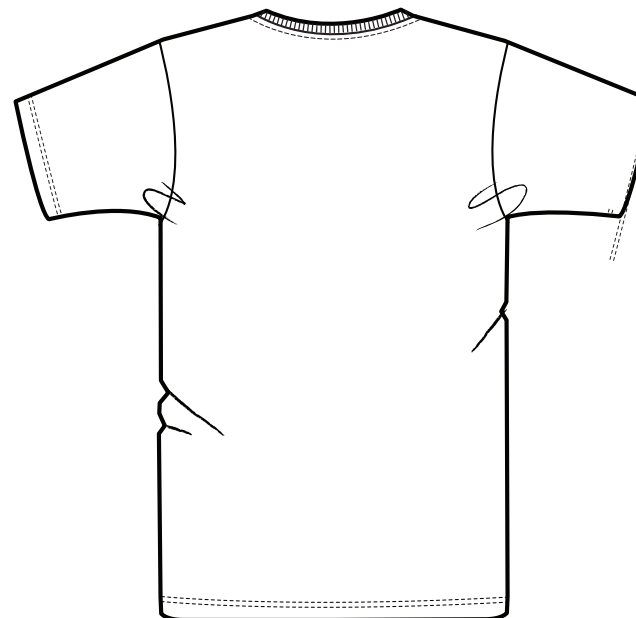

EINSATZHELD

Größentabelle T-Shirt

FRONT

BACK

REGULAR FIT

XS S M L XL 2XL 3XL 4XL 5XL 6XL

A	Halber Brustumfang (cm)	50	52	56	58	60	62	64	66	68	70
B	Körperlänge (cm)	68	70	73	76	79	81	82	83	84	85