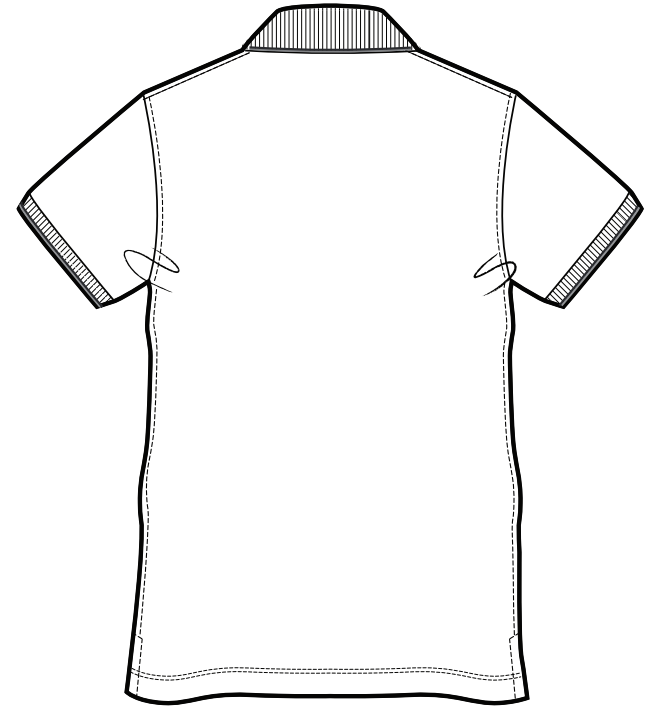

EINSATZHELD

Größentabelle Poloshirts

REGULAR FIT

	XS	S	M	L	XL	2XL	3XL	4XL	5XL	6XL	
A	Halber Brustumfang (cm)	48	52	56	60	64	68	72	76	80	84
B	Körperlänge (cm)	67	70	73	76	79	81	82	83	84	85