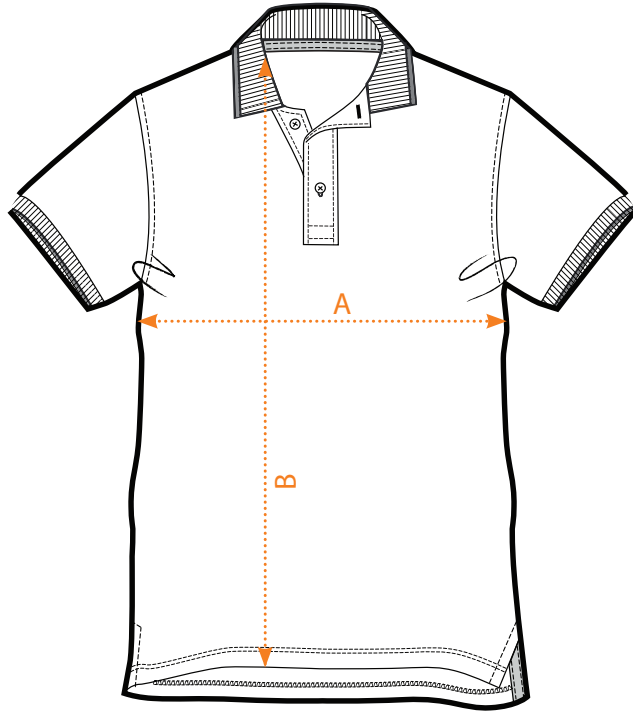

EINSATZHELD

Größentabelle Poloshirts

REGULAR FIT

	XS	S	M	L	XL	2XL	3XL	4XL	5XL	6XL	
A	Halber Brustumfang (cm)	48	52	56	60	64	68	72	76	80	84
B	Körperlänge (cm)	67	70	73	76	79	81	82	83	84	85