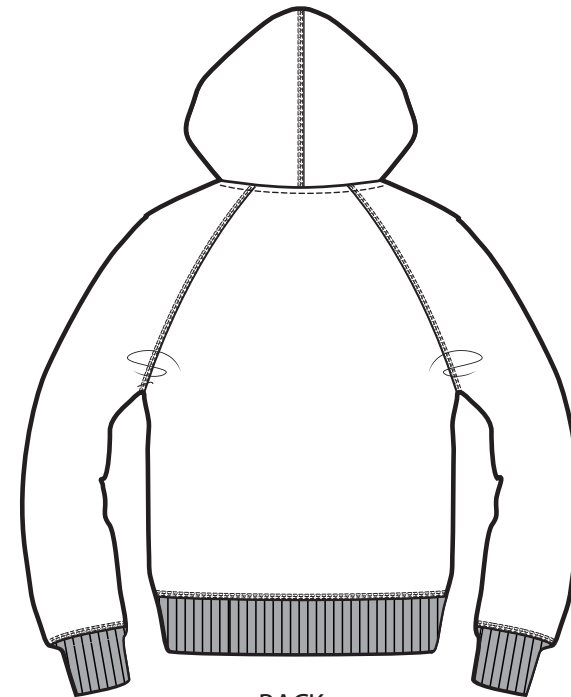

# EINSATZHELD

## Größentabelle Hoodys

FRONT

BACK

<b>REGULAR FIT</b>	XS	S	M	L	XL	2XL	3XL
<b>A</b> Halber Brustumfang (cm)	52	55	58	61	64	67	70
<b>B</b> Körperlänge (cm)	69	71	73	75	77	78	79