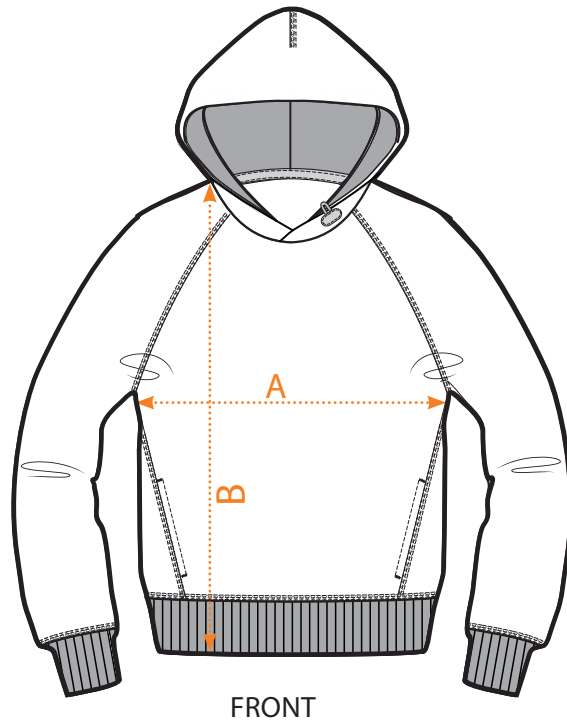

# EINSATZHELD

## Größentabelle Hoodys

FRONT

BACK

<b>REGULAR FIT</b>	XS	S	M	L	XL	2XL	3XL
<b>A</b> Halber Brustumfang (cm)	52	55	58	61	64	67	70
<b>B</b> Körperlänge (cm)	69	71	73	75	77	78	79